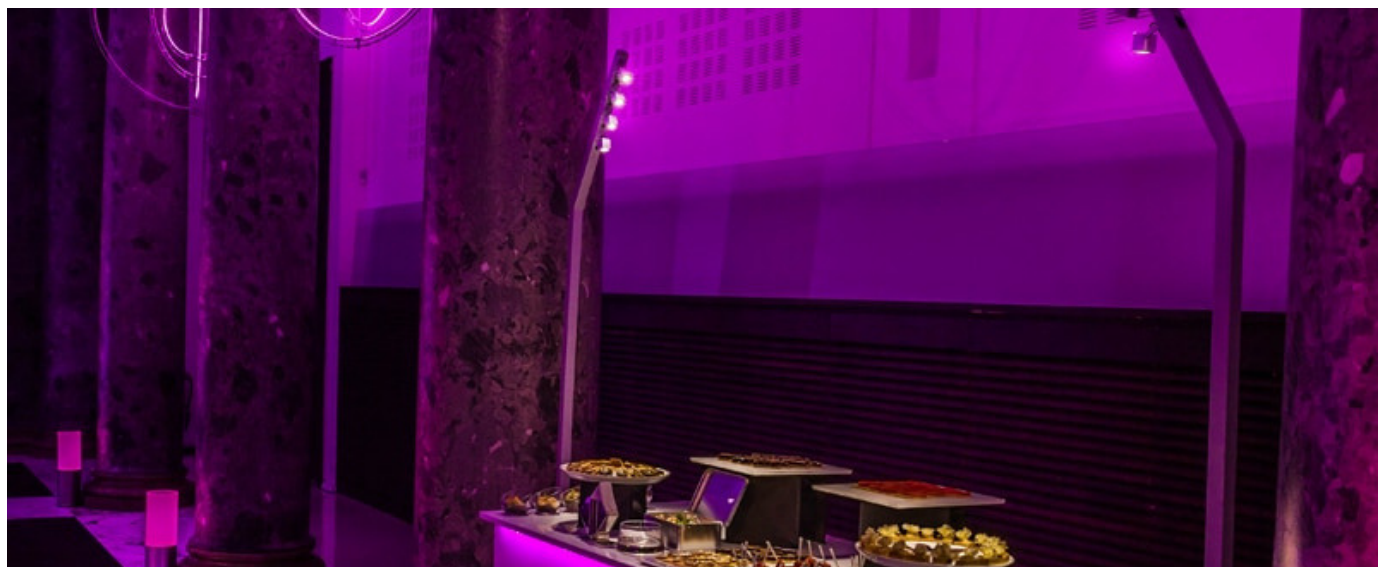

## Jouer avec la lumière

Ce mat d'éclairage de fabrication française a été idéalement pensé pour des éclairages de buffets ou des applications événementielles (réceptions, expositions, etc..).

Joli, sobre et discret, il permet de mettre en lumière vos buffets, banques d'accueil, extérieurs, produits...

### CARACTERISTIQUES TECHNIQUES

HAUTEUR : 2,30m  
(tube intermédiaire 1,25m)

POIDS : 10,6 kg

FINITION : Peinture époxy  
thermolaquée noire

4 LED de 3W  
1200 lumens

VARIANTES :  
Sur batterie (voyant de  
charge - 15H autonomie)  
Sur transformateur